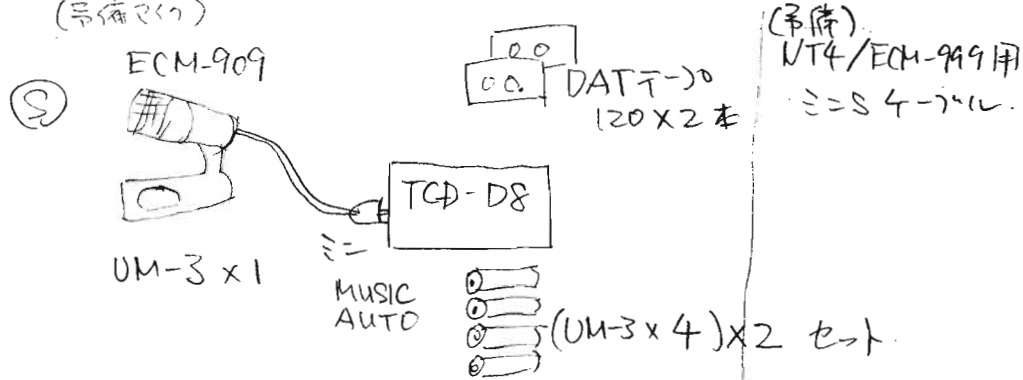

大学の会 (鎌倉芸術館 集客室)

CRE 定演