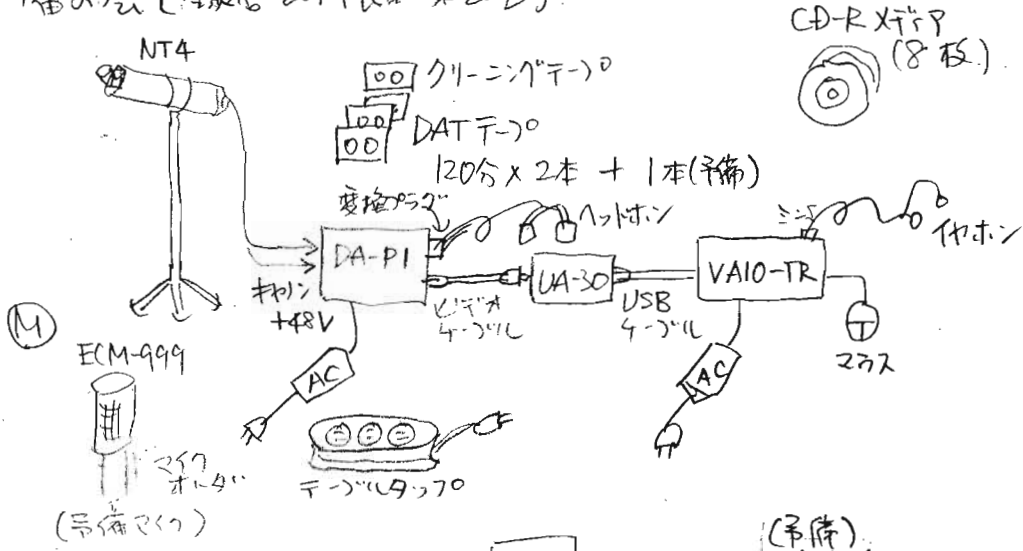

大学の会 (鎌倉芸術館 集客室)

CRE 定演